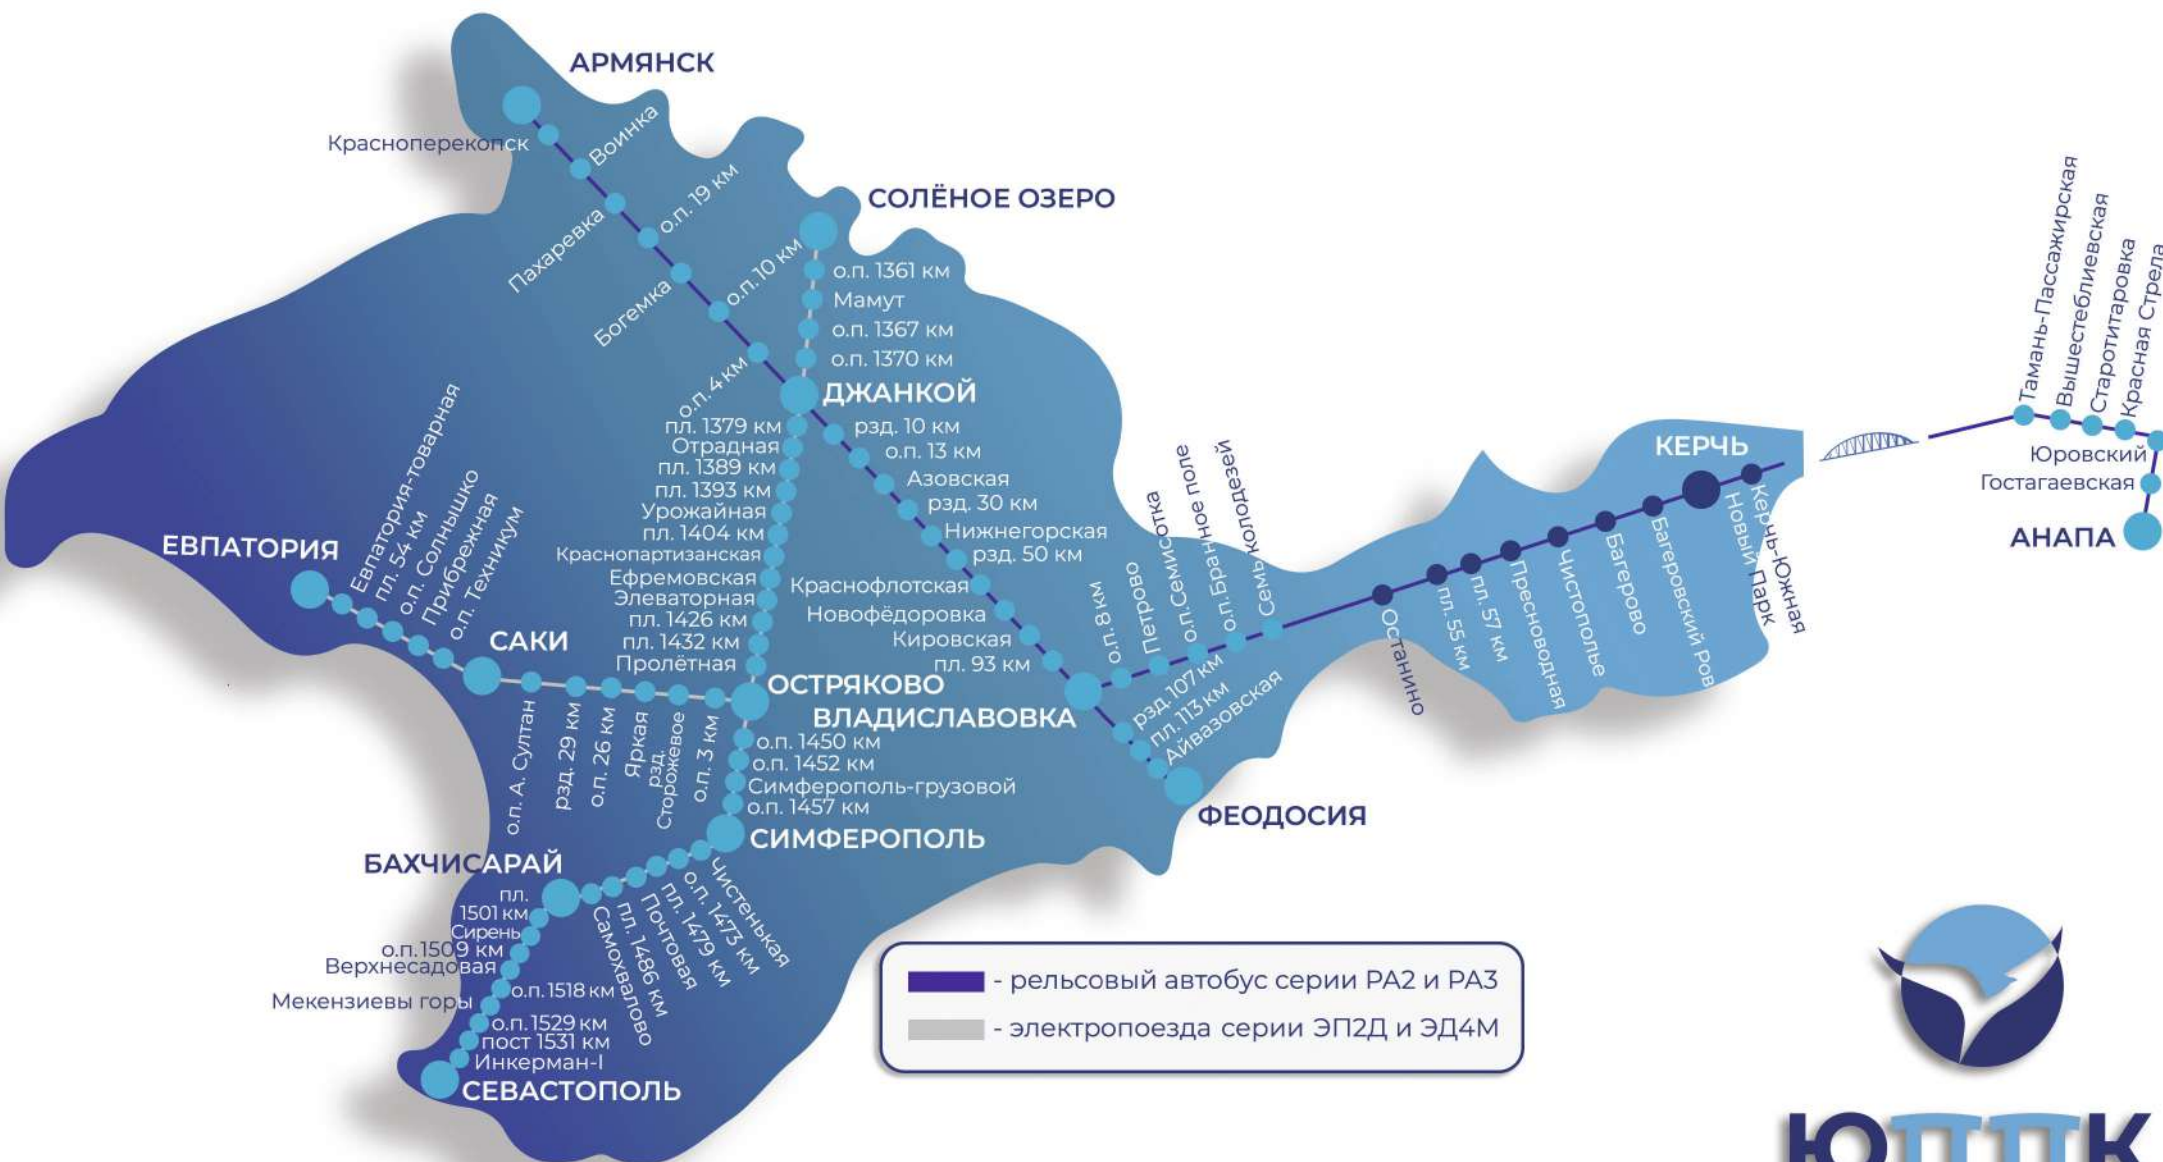

СХЕМА ПРИГОРОДНОГО СООБЩЕНИЯ

ug-ppk.ru

ЮПТТК

ЮЖНАЯ ПРИГОРОДНАЯ ПАССАЖИРСКАЯ КОМПАНИЯ

По вопросам качества обслуживания на вокзалах и в поездах пригородного сообщения Вы можете обратиться по телефону:
Горячей линии 8 800 506 00 20