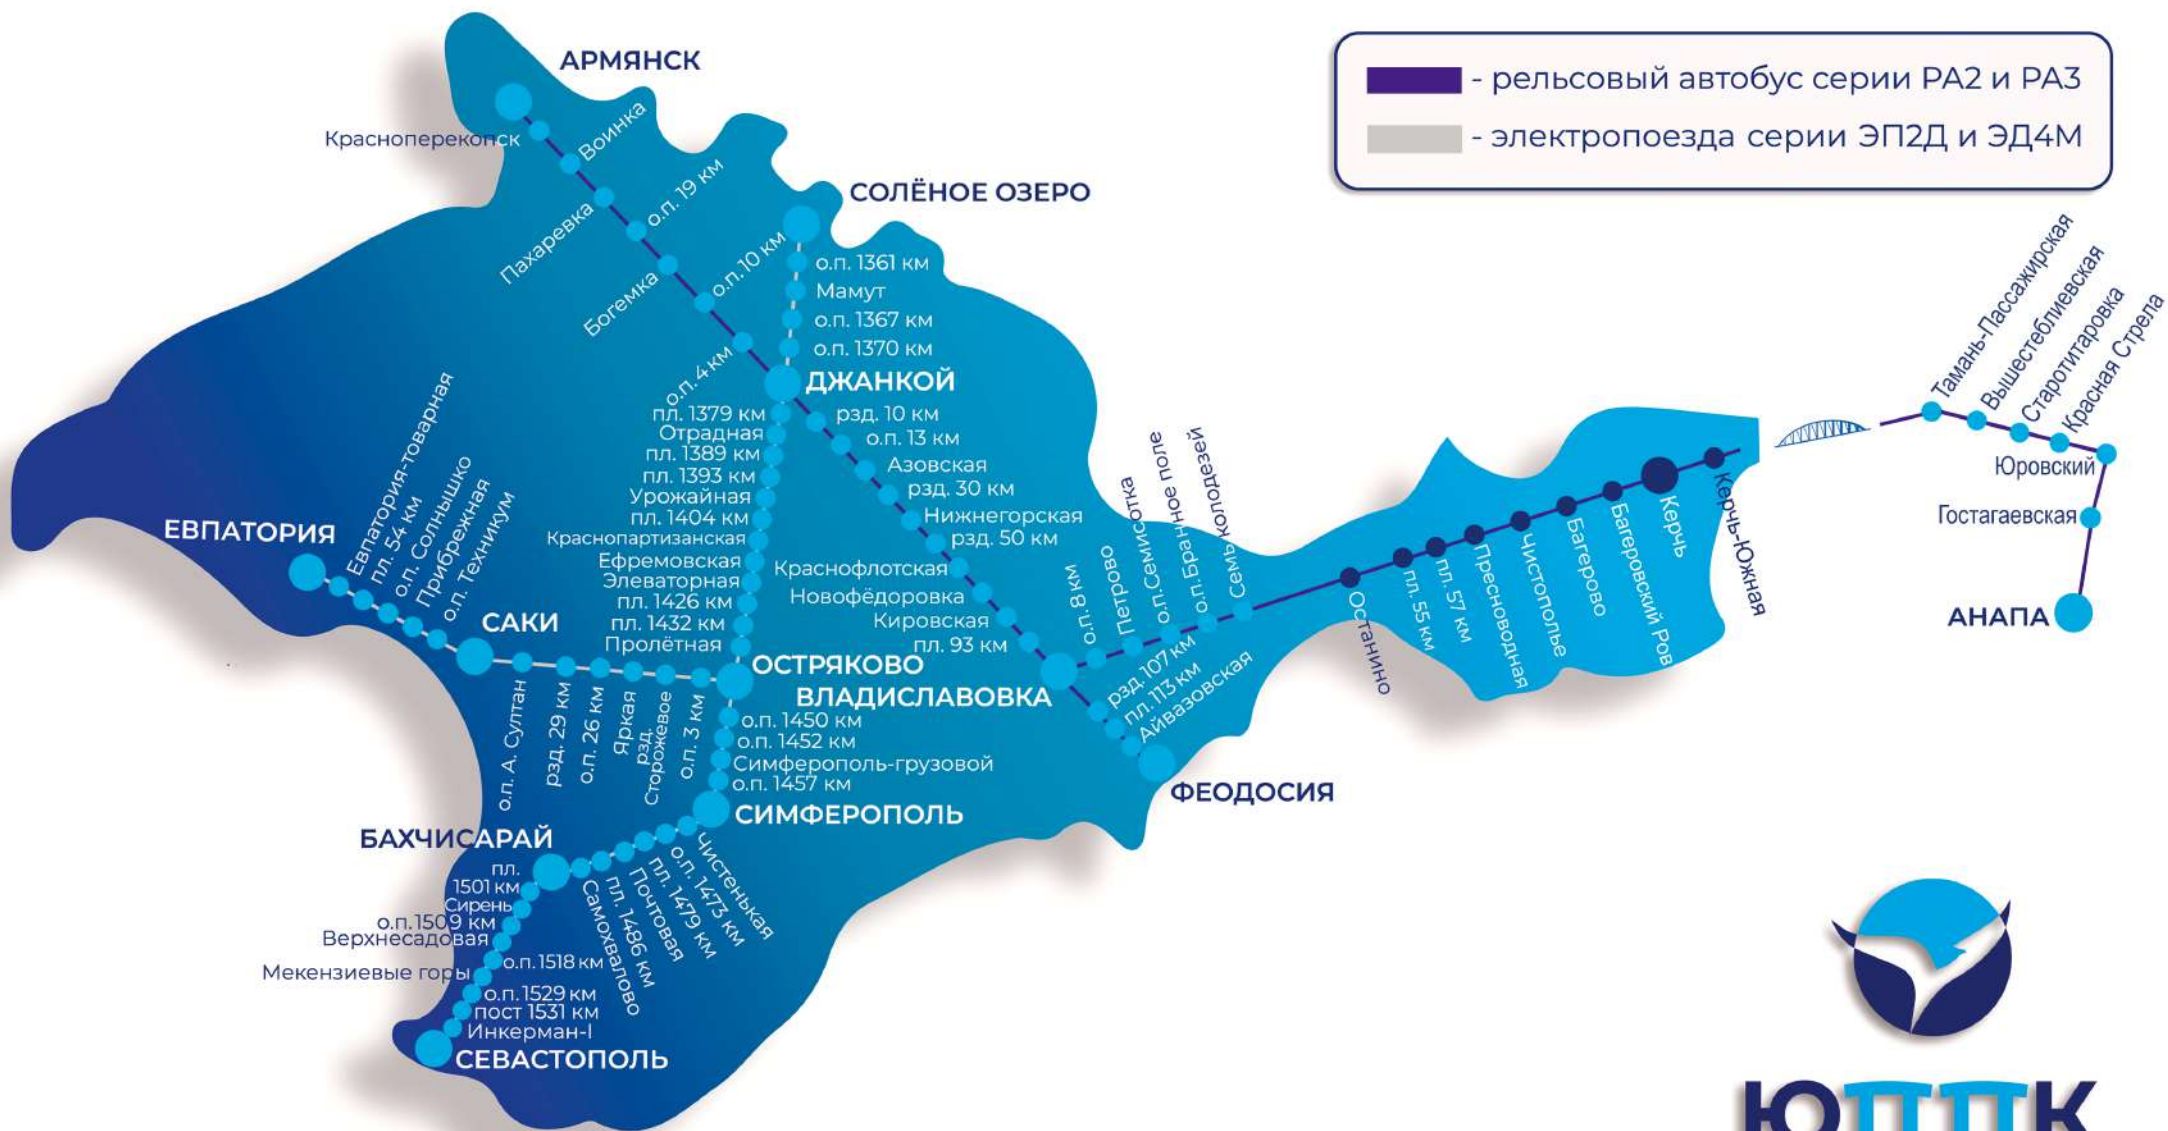

## ЮПТТК

ЮЖНАЯ ПРИГОРОДНАЯ ПАССАЖИРСКАЯ КОМПАНИЯ

По вопросам качества обслуживания на вокзалах и в поездах пригородного сообщения Вы можете обратиться по телефону:  
Горячей линии: 8-800-506-00-20